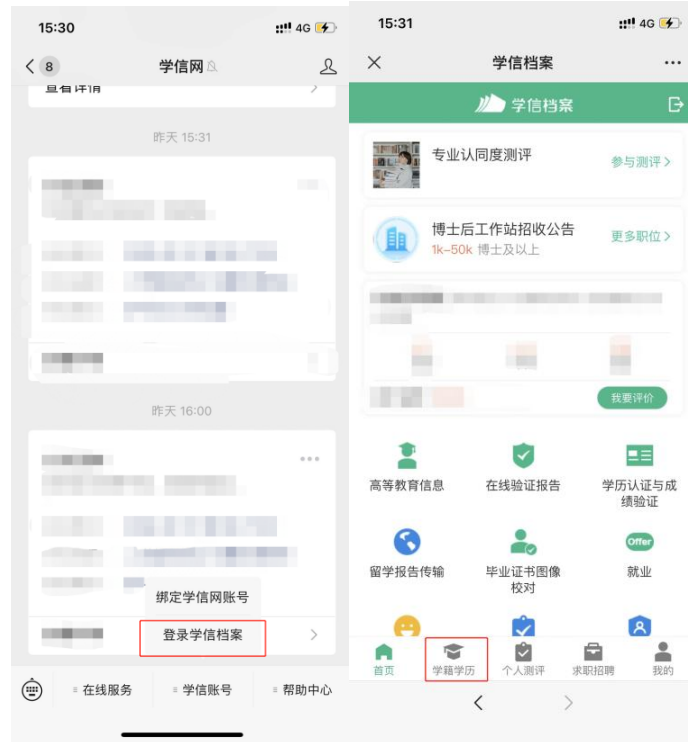

二、“学信网”微信公众号

1. 关注学信网公众号，绑定学信网账号，点击“学信账号”，查看学籍学历信息