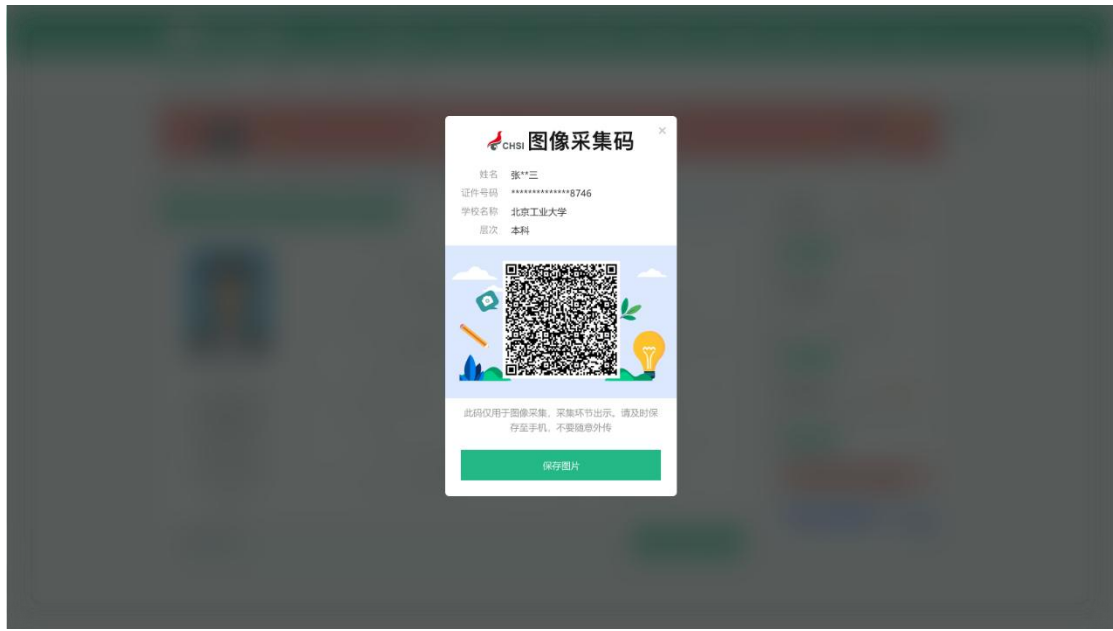

学籍信息/图像校对 学历信息 考研信息 毕业去向

高校毕业生跟踪调查问卷

您一共有 1 个学籍 还有学籍没有显示出来? 尝试绑定学籍 | 学籍查询范围

博士-中国科学院大学-计算机系统结构

查看该学籍的在线验证报告

	姓名: [模糊]	性别: 女
出生日期: 1980年01月01日	民族: 汉族	学校名称: [模糊]
证件号码: [模糊]	专业: 计算机系统结构	学制: 3 年
学历类别: 研究生	学习形式: 全日制	分院: [模糊]
系所: [模糊]	班级: [模糊]	学号: [模糊]
入学日期: 2014年09月01日	离校日期: 2018年03月30日	学籍状态: 不在籍 (退学)

获取照片

没有照片? 请联系
就读院校招生管理
部门协助处理!

学历照片

毕业生图像采集环节出示图像采集码

获取图像采集码

专业推荐 累计投票 4614
您已推荐 5 个专业, 还能推荐 3 个
我要推荐

专业满意度 累计投票 742
综合 4.4 办学条件 4.3
就业 3.9 教学质量 4.2
我要评价

院校满意度 累计投票 10387
综合 4.4 环境 4.5 生活 4.2
我要评价

学科/专业变化查询

毕业论文查重