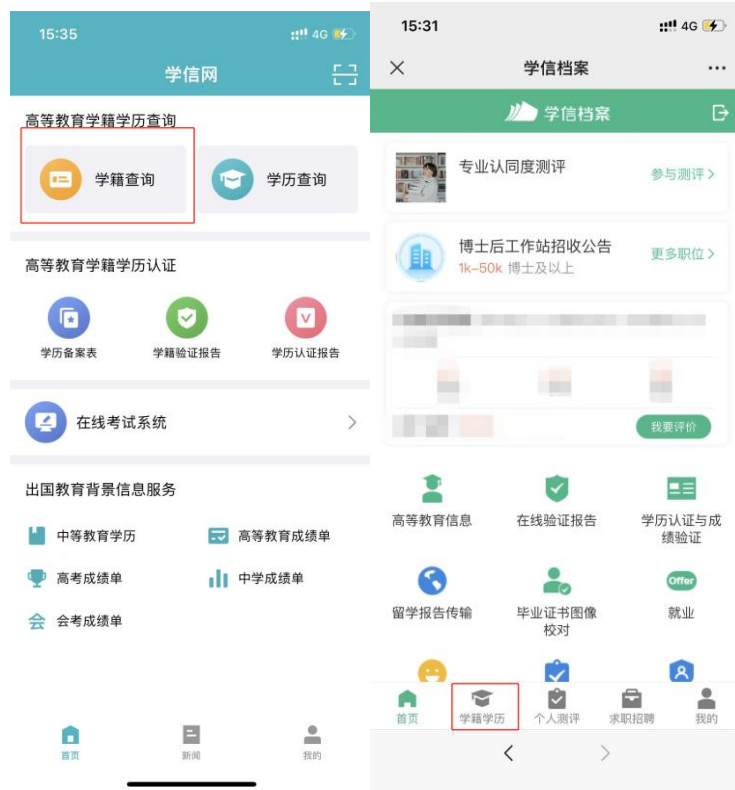

获取照片

没有照片? 请联系
就读院校招生管理
部门协助处理!

学历照片

毕业生图像采集环节出示图像采集码

获取图像采集码

专业推荐 累计投票 4614
您已推荐 5 个专业, 还能推荐 3 个
我要推荐

专业满意度 累计投票 742
综合 4.4 办学条件 4.3
就业 3.9 教学质量 4.2
我要评价

院校满意度 累计投票 10387
综合 4.4 环境 4.5 生活 4.2
我要评价

学科/专业变化查询

毕业论文查重

二、“学信网”微信公众号

1. 关注学信网公众号，绑定学信网账号，点击“学信账号”，查看学籍学历信息

2. 选择学籍，查看对应采集码

三、学信网 APP

1. 登录学信网 APP，点击“学籍查询”，查看学籍学历信息

2. 选择学籍，查看对应采集码